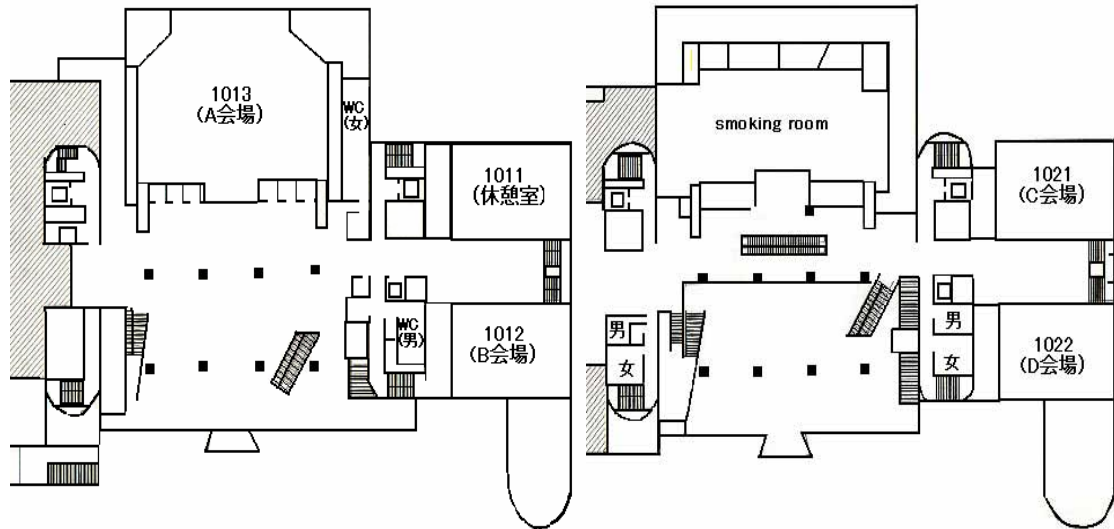

会場案内図

明治大学 駿河台キャンパス (〒101-8301 東京都千代田区神田駿河台 1-1)

連絡先：大会本部 (研究棟 4階第2会議室、03-3296-2352(大会期間中のみ))

リバティタワー 1階

2階

交通：JR 中央線にて御茶ノ水駅下車、明大通りを駿河台方面へ徒歩4分

地下鉄丸の内線御茶ノ水駅または千代田線新御茶ノ水駅下車、明大通りを駿河台方面へ徒歩5分