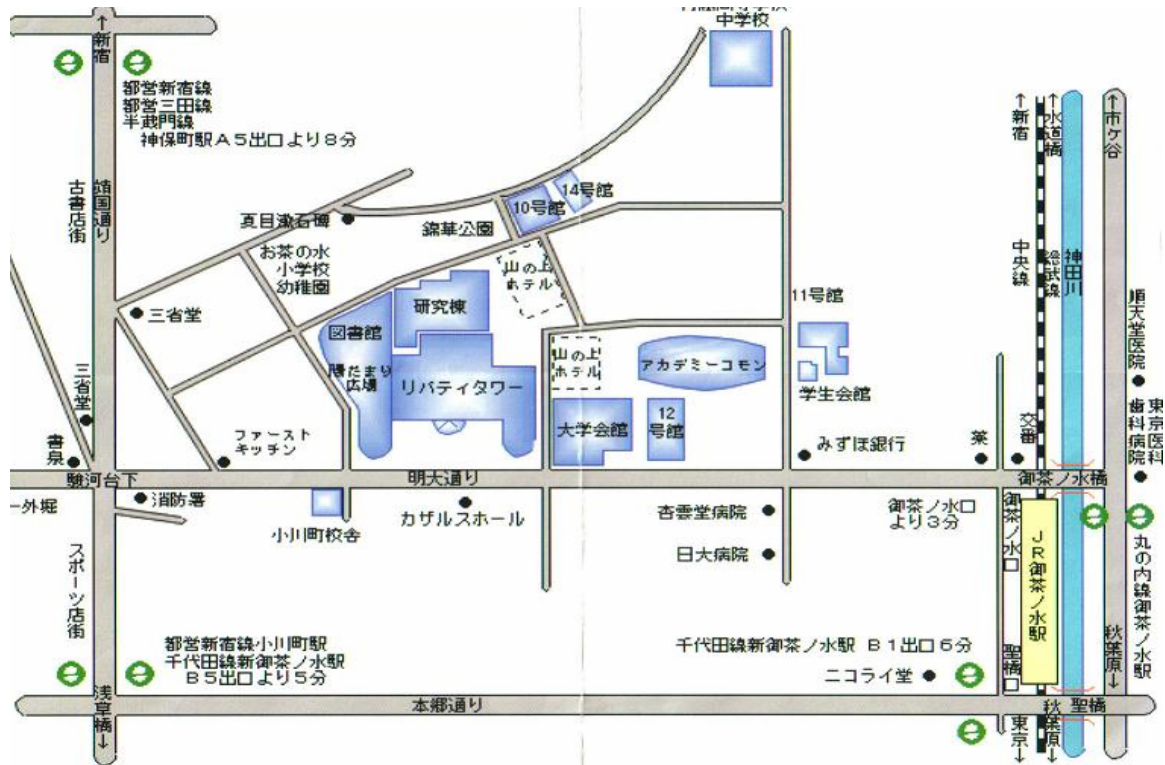

会場案内図

明治大学 駿河台キャンパス (〒101-8301 東京都千代田区神田駿河台 1-1)

連絡先：大会本部 (研究棟 4階第2会議室、03-3296-2352(大会期間中のみ))

リバティタワー 1階

2階

交通：JR 中央線にて御茶ノ水駅下車、明大通りを駿河台方面へ徒歩4分

地下鉄丸の内線御茶ノ水駅または千代田線新御茶ノ水駅下車、明大通りを駿河台方面へ徒歩5分