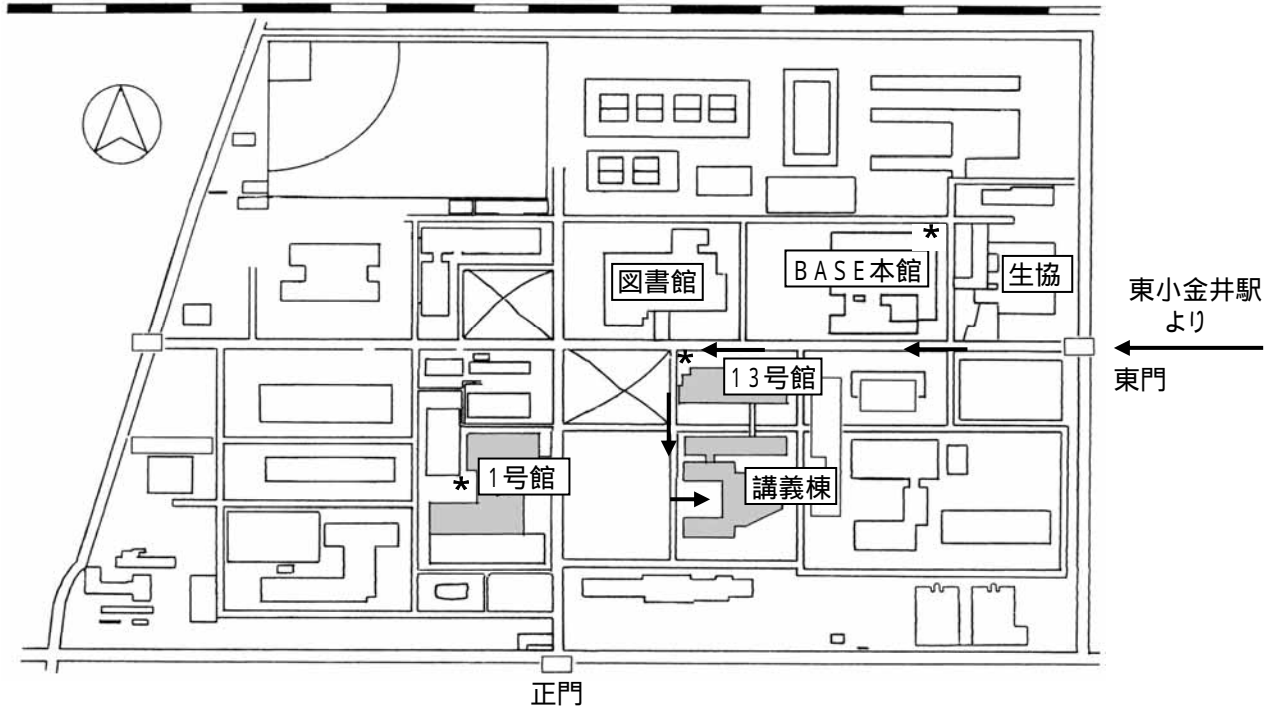

新宿から特急に乗車の場合、調布にて乗り換え

<http://www.fuchu-cpf.or.jp/theater/access/index.html>

小金井キャンパスマップ A

東小金井駅は改良工事中で、南口が閉鎖されています。

小金井キャンパスはJR中央線の南側に位置していますが、一旦、北口に出て、地下道を抜け南側にお進みください。

小金井キャンパスマップ B

至 高尾

JR中央線

至 新宿

構内では、屋外の決められた場所（地図の*）以外での喫煙は禁止されています。
禁煙にご協力ください。

- | | | | |
|----------|---------|---------------|------------------------|
| A会場 | 講義棟 2階 | 0026号室 | （市民フォーラム、一般講演、シンポジウム、） |
| B会場 | 13号館 2階 | 1321号室 | （一般講演、シンポジウム、ワークショップ） |
| C会場 | 13号館 3階 | 1331号室 | （一般講演） |
| D会場 | 1号館 1階 | 0111号室 | （ランチョンセミナー） |
| E会場 | 講義棟 1階 | 0017号室 | （ポスター会場） |
| 受付、展示・即売 | 講義棟 1階 | 0016号室 | |
| 休憩室 | 講義棟 2階 | 0022号室、0023号室 | |