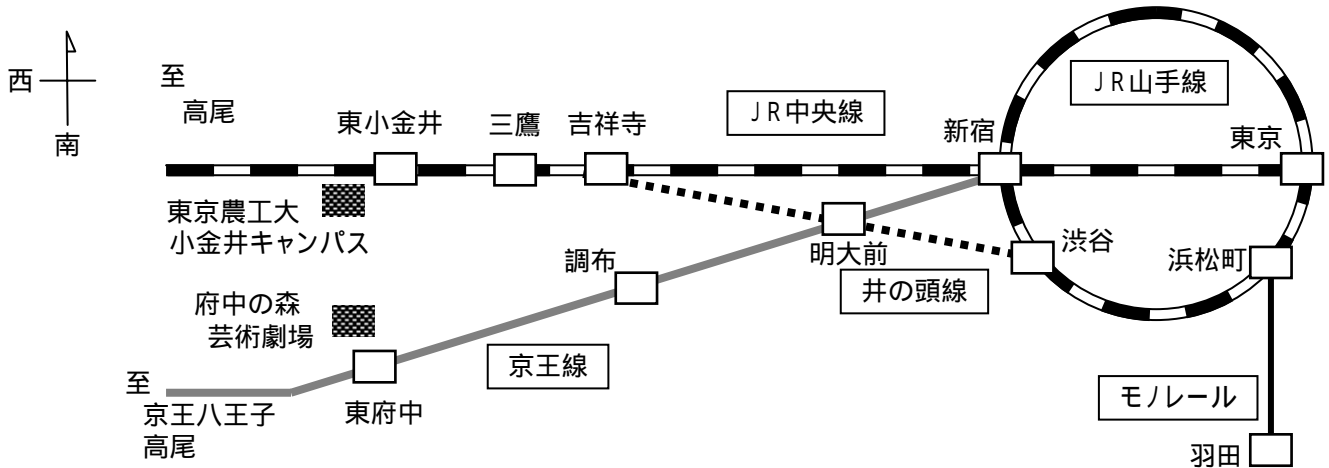

会場案内図

各会場とも鉄道をご利用ください。車での来場はご遠慮ください。

東京農工大小金井キャンパス（東小金井駅より徒歩7分）

東小金井駅： JR中央線 新宿から快速にて約25分（特別快速通過駅）

東京方面から特別快速に乗車の場合、三鷹にて乗り換え

<http://www.tuat.ac.jp/access/index.html>

府中の森芸術劇場（東府中駅より徒歩10分）

東府中駅： 京王線 新宿から急行にて約25分（特急通過駅）

新宿から特急に乗車の場合、調布にて乗り換え

<http://www.fuchu-cpf.or.jp/theater/access/index.html>

小金井キャンパスマップ A

東小金井駅は改良工事中で、南口が閉鎖されています。

小金井キャンパスはJR中央線の南側に位置していますが、一旦、北口に出て、地下道を抜け南側にお進みください。

小金井キャンパスマップ B

至 高尾

JR中央線

4月1日にA会場で開催される市民フォーラムは、0022号室にてテレビ放映されます。
同日の評議員会と編集委員会は、BASE本館1番教室にて開催されます。