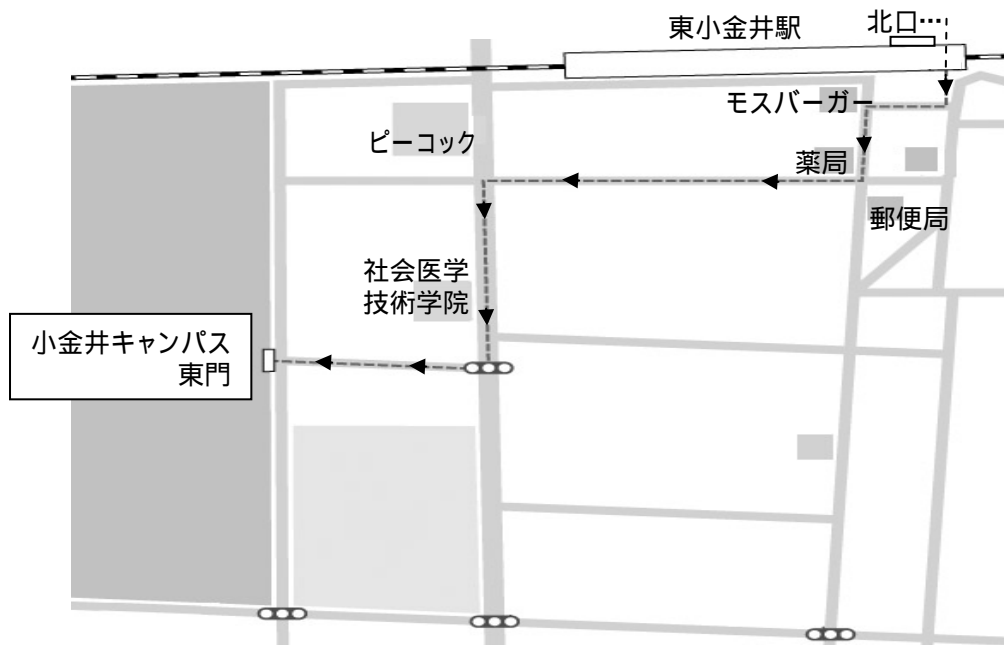

新宿から特急に乗車の場合、調布にて乗り換え

<http://www.fuchu-cpf.or.jp/theater/access/index.html>

小金井キャンパスマップ A

東小金井駅は改良工事中で、南口が閉鎖されています。

小金井キャンパスはJR中央線の南側に位置していますが、一旦、北口に出て、地下道を抜け南側にお進みください。

小金井キャンパスマップ B

至 高尾

JR中央線

至 新宿

構内では、屋外の決められた場所（地図の*）以外での喫煙は禁止されています。
禁煙にご協力ください。

- | | | | |
|----------|---------|---------------|------------------------|
| A会場 | 講義棟 2階 | 0026号室 | （市民フォーラム、一般講演、シンポジウム、） |
| B会場 | 13号館 2階 | 1321号室 | （一般講演、シンポジウム、ワークショップ） |
| C会場 | 13号館 3階 | 1331号室 | （一般講演） |
| D会場 | 1号館 1階 | 0111号室 | （ランチョンセミナー） |
| E会場 | 講義棟 1階 | 0017号室 | （ポスター会場） |
| 受付、展示・即売 | 講義棟 1階 | 0016号室 | |
| 休憩室 | 講義棟 2階 | 0022号室、0023号室 | |