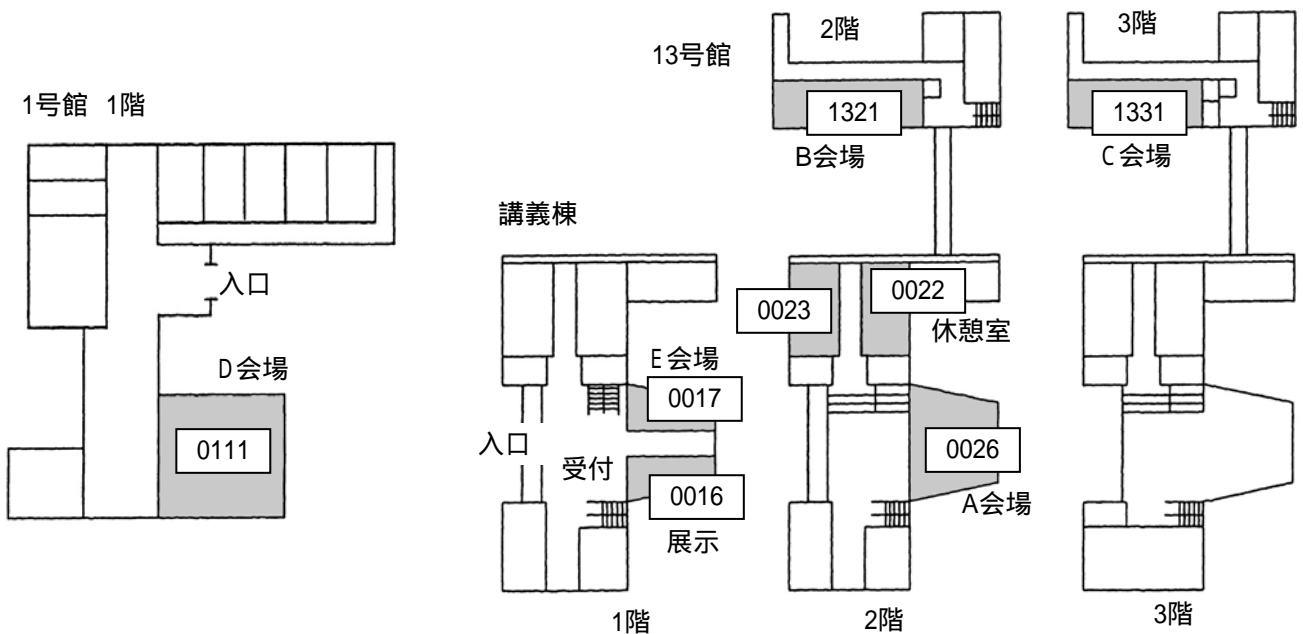

A会場	講義棟 2階	0026号室	（市民フォーラム、一般講演、シンポジウム、）
B会場	13号館 2階	1321号室	（一般講演、シンポジウム、ワークショップ）
C会場	13号館 3階	1331号室	（一般講演）
D会場	1号館 1階	0111号室	（ランチョンセミナー）
E会場	講義棟 1階	0017号室	（ポスター会場）
受付、展示・即売	講義棟 1階	0016号室	
休憩室	講義棟 2階	0022号室、0023号室	

4月1日にA会場で開催される市民フォーラムは、0022号室にてテレビ放映されます。
同日の評議員会と編集委員会は、BASE本館1番教室にて開催されます。