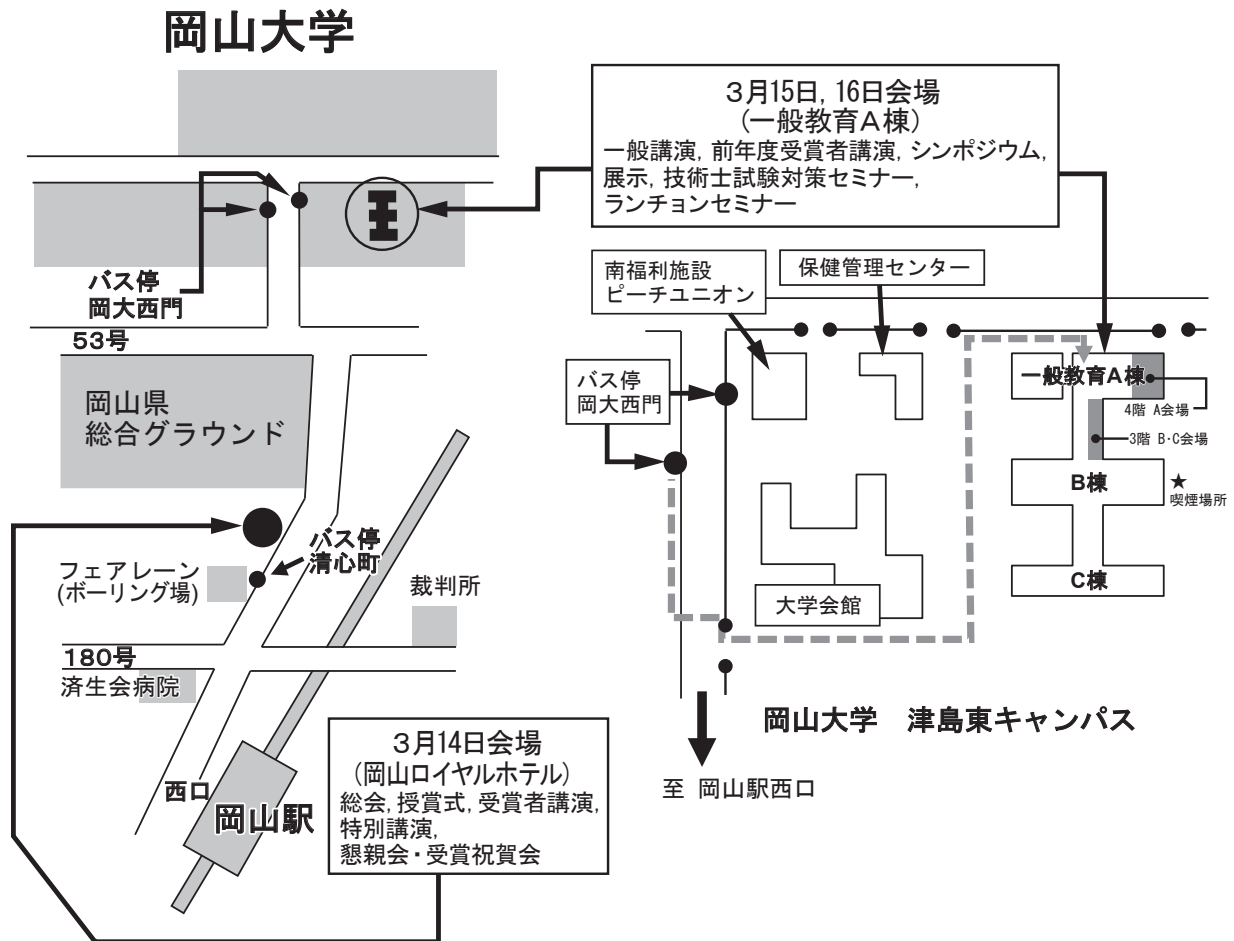

# 会場周辺図

## 【会場】

3月14日

岡山ロイヤルホテル：総会，授賞式，受賞者講演，特別講演，懇親会・受賞祝賀会

JR西日本「岡山駅」西口より 徒歩15分，タクシーで5分

もしくは，岡山駅西口バスターミナル22番乗り場から[47]系統「岡山理科大学」行きのバスに乗り

「清心町」下車（3分）徒歩3分

〒700-0028 岡山市北区絵図町2-4 (TEL 086-255-1111) <http://www.orh.co.jp/>

3月15日, 16日

岡山大学一般教育A棟：一般講演，前年度受賞者講演，シンポジウム，展示，  
技術士試験対策セミナー，ランチョンセミナー

JR西日本「岡山駅」西口より タクシーで10分

もしくは，岡山駅西口バスターミナル22番乗り場から[47]系統「岡山理科大学」行きのバスに乗り

「岡大西門」下車（10分）徒歩3分

〒700-8530 岡山市北区津島中2-1-1

(アクセス：[http://www.okayama-u.ac.jp/tp/access/access\\_4.html](http://www.okayama-u.ac.jp/tp/access/access_4.html))

# 一般教育A棟

3階

4階