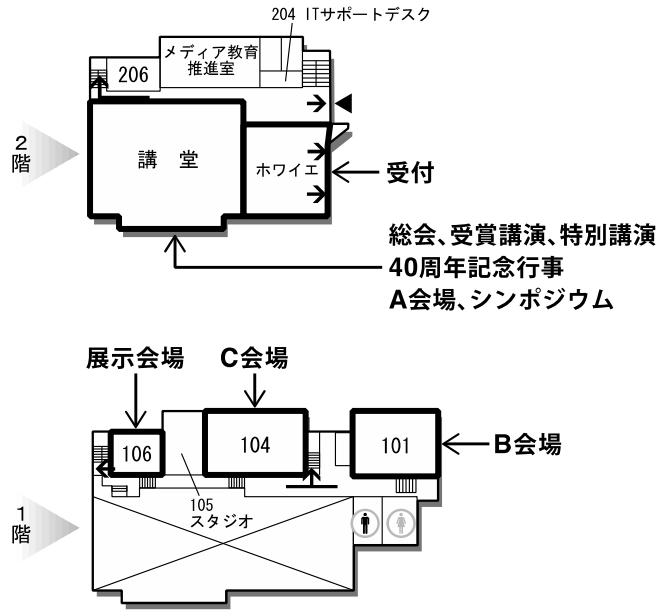

視聴覚センター・講堂

大学5号館

<玉川大学へのアクセス>

小田急線「玉川学園前」駅北口より、新宿方面へ進み、正門へ到着します（徒歩3分）。
正門から会場となる講堂・視聴覚センターまでは徒歩約12分です。

- ・ 新宿より〔快速急行〕に乗車し、「新百合ヶ丘」にて〈各停〉〈区間準急〉〈準急〉に乗り換え（約30分）
- ・ 小田原より〈快速急行〉に乗車し、「町田」にて〈各停〉〈区間準急〉〈準急〉に乗り換え（約60分）
- ・ 横浜よりJR横浜線「町田」にて小田急線〈各停〉〈区間準急〉〈準急〉に乗り換え（約45分）
- ・ 八王子よりJR横浜線「町田」にて小田急線〈各停〉〈区間準急〉〈準急〉に乗り換え（約40分）
- ・ 羽田空港から京急空港線に乗車し、「京急蒲田」で京急本線に乗り換え「横浜」へ。
JR横浜線に乗り換え、「町田」で小田急線〈各停〉〈区間準急〉〈準急〉に乗り換え（約90分）