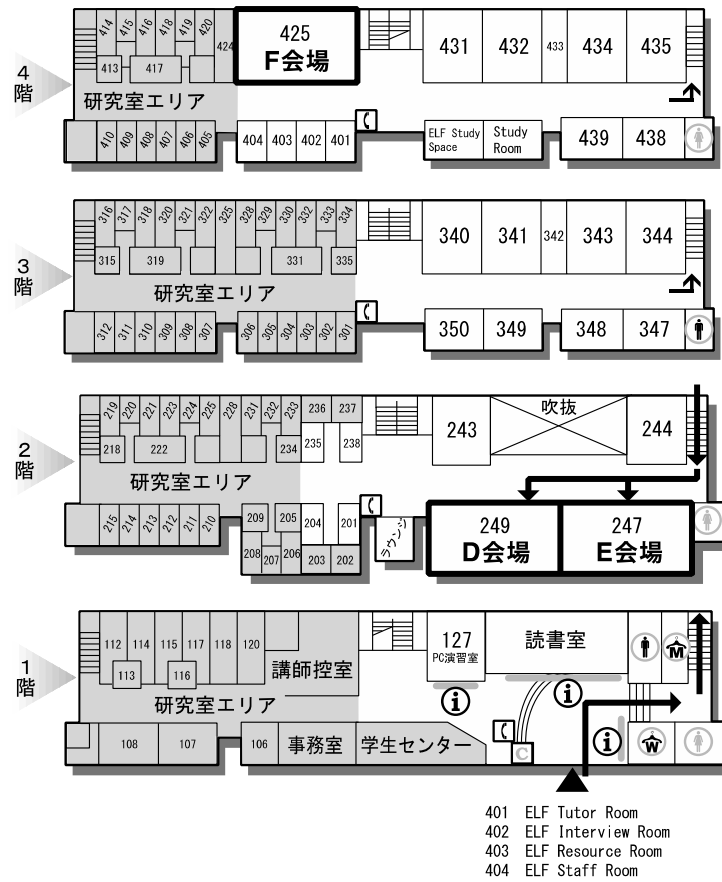

視聴覚センター・講堂

大学5号館

<玉川大学へのアクセス>

小田急線「玉川学園前」駅北口より、新宿方面へ進み、正門へ到着します（徒歩3分）。
正門から会場となる講堂・視聴覚センターまでは徒歩約12分です。

- ・ 新宿より〔快速急行〕に乗車し、「新百合ヶ丘」にて〈各停〉〈区間準急〉〈準急〉に乗り換え（約30分）
- ・ 小田原より〈快速急行〉に乗車し、「町田」にて〈各停〉〈区間準急〉〈準急〉に乗り換え（約60分）
- ・ 横浜よりJR横浜線「町田」にて小田急線〈各停〉〈区間準急〉〈準急〉に乗り換え（約45分）
- ・ 八王子よりJR横浜線「町田」にて小田急線〈各停〉〈区間準急〉〈準急〉に乗り換え（約40分）
- ・ 羽田空港から京急空港線に乗車し、「京急蒲田」で京急本線に乗り換え「横浜」へ。
JR横浜線に乗り換え、「町田」で小田急線〈各停〉〈区間準急〉〈準急〉に乗り換え（約90分）